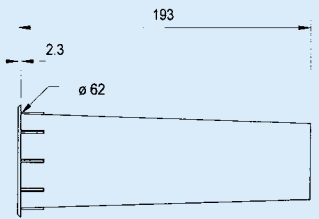

Tube length: 6,5 cm
Cutout diameter: 35 mm Ø
Surface of opening: 8 cm²

BR 19.24

Art. No. 5215

Bassreflexrohr, ohne Schrauben zu befestigen.

Rohrlänge: 19 cm
Einbauöffnung: 63 mm Ø
Öffnungsfläche: 24 cm²

Bass reflex tube which can be mounted without screws.

Tube length: 19 cm
Cutout diameter: 63 mm Ø
Surface of opening: 24 cm²

BR 15.34

Art. No. 5214

Bassreflexrohr, ohne Schrauben zu befestigen.

Rohrlänge: 14,7 cm
Einbauöffnung: 73 mm Ø
Öffnungsfläche: 34 cm²

Bass reflex tube which can be mounted without screws.

Tube length: 14,7 cm
Cutout diameter: 73 mm Ø
Surface of opening: 34 cm²

BR 13.25

Art. No. 5208

Variables Bassreflexrohr, einstellbar von 130 bis 250 mm, aus schwarzem Kunststoff.

Rohrlänge: 14,5 cm
Einbauöffnung: 100 mm Ø
Öffnungsfläche: 70 cm²

Bass reflex tube, ideally suited for large enclosures.

Tube length: 14,5 cm
Cutout diameter: 100 mm Ø
Surface of opening: 70 cm²