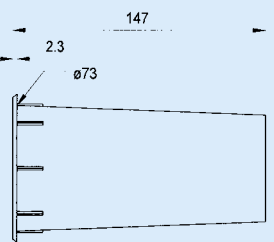

Tube length: 19 cm
Cutout diameter: 63 mm Ø
Surface of opening: 24 cm²

BR 15.34

Art. No. 5214

Bassreflexrohr, ohne Schrauben zu befestigen.

Rohrlänge: 14,7 cm
Einbauöffnung: 73 mm Ø
Öffnungsfläche: 34 cm²

Bass reflex tube which can be mounted without screws.

Tube length: 14,7 cm
Cutout diameter: 73 mm Ø
Surface of opening: 34 cm²

BR 13.25

Art. No. 5208

Variables Bassreflexrohr, einstellbar von 130 bis 250 mm, aus schwarzem Kunststoff.

Einbauöffnung: 72 mm Ø
Öffnungsfläche: 36 cm²

Bass reflex tube, adjustable between 130 and 250 mm, black plastic.

Cutout diameter: 72 mm Ø
Surface of opening: 36 cm²

BR 14.70

Art. No. 5213

Bassreflexrohr, ideal für große Boxen.

Rohrlänge: 14,5 cm
Einbauöffnung: 100 mm Ø
Öffnungsfläche: 70 cm²

Bass reflex tube, ideally suited for large enclosures.

Tube length: 14,5 cm
Cutout diameter: 100 mm Ø
Surface of opening: 70 cm²