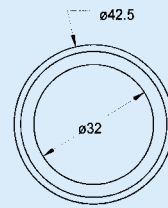

Tube length: 6,5 cm
Cutout diameter: 35 mm Ø
Surface of opening: 8 cm²

BR 19.24

Art. No. 5215

Bassreflexrohr, ohne Schrauben zu befestigen.

Rohrlänge: 19 cm
Einbauöffnung: 63 mm Ø
Öffnungsfläche: 24 cm²

Bass reflex tube which can be mounted without screws.

Tube length: 19 cm
Cutout diameter: 63 mm Ø
Surface of opening: 24 cm²

BR 15.34

Art. No. 5214

Bassreflexrohr, ohne Schrauben zu befestigen.

Rohrlänge: 14,7 cm
Einbauöffnung: 73 mm Ø
Öffnungsfläche: 34 cm²

Bass reflex tube which can be mounted without screws.

Tube length: 14,7 cm
Cutout diameter: 73 mm Ø
Surface of opening: 34 cm²

BR 13.25

Art. No. 5208

Variables Bassreflexrohr, einstellbar von 130 bis 250 mm, aus schwarzem Kunststoff.

Rohrlänge: 14,5 cm
Einbauöffnung: 100 mm Ø
Öffnungsfläche: 70 cm²

Bass reflex tube, ideally suited for large enclosures.

Tube length: 14,5 cm
Cutout diameter: 100 mm Ø
Surface of opening: 70 cm²