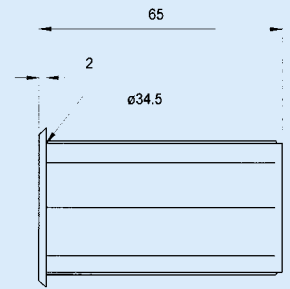

Tube length: 6,5 cm
Cutout diameter: 35 mm Ø
Surface of opening: 8 cm²

BR 19.24

Art. No. 5215

Bassreflexrohr, ohne Schrauben zu befestigen.

Rohrlänge: 19 cm
Einbauöffnung: 63 mm Ø
Öffnungsfläche: 24 cm²

Bass reflex tube which can be mounted without screws.

Tube length: 19 cm
Cutout diameter: 63 mm Ø
Surface of opening: 24 cm²

BR 15.34

Art. No. 5214

Bassreflexrohr, ohne Schrauben zu befestigen.

Rohrlänge: 14,7 cm
Einbauöffnung: 73 mm Ø
Öffnungsfläche: 34 cm²

Bass reflex tube which can be mounted without screws.

Tube length: 14,7 cm
Cutout diameter: 73 mm Ø
Surface of opening: 34 cm²

BR 13.25

Art. No. 5208

Variables Bassreflexrohr, einstellbar von 130 bis 250 mm, aus schwarzem Kunststoff.

Rohrlänge: 14,5 cm
Einbauöffnung: 100 mm Ø
Öffnungsfläche: 70 cm²

Bass reflex tube, ideally suited for large enclosures.

Tube length: 14,5 cm
Cutout diameter: 100 mm Ø
Surface of opening: 70 cm²