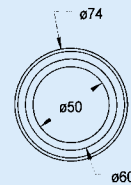

Tube length: 6,5 cm
Cutout diameter: 35 mm Ø
Surface of opening: 8 cm²

BR 19.24

Art. No. 5215

Bassreflexrohr, ohne Schrauben zu befestigen.

Rohrlänge: 19 cm
Einbauöffnung: 63 mm Ø
Öffnungsfläche: 24 cm²

Bass reflex tube which can be mounted without screws.

Tube length: 19 cm
Cutout diameter: 63 mm Ø
Surface of opening: 24 cm²

BR 15.34

Art. No. 5214

Bassreflexrohr, ohne Schrauben zu befestigen.

Rohrlänge: 14,7 cm
Einbauöffnung: 73 mm Ø
Öffnungsfläche: 34 cm²

Bass reflex tube which can be mounted without screws.

Tube length: 14,7 cm
Cutout diameter: 73 mm Ø
Surface of opening: 34 cm²

BR 13.25

Art. No. 5208

Variables Bassreflexrohr, einstellbar von 130 bis 250 mm, aus schwarzem Kunststoff.

Rohrlänge: 14,5 cm
Einbauöffnung: 100 mm Ø
Öffnungsfläche: 70 cm²

Bass reflex tube, ideally suited for large enclosures.

Tube length: 14,5 cm
Cutout diameter: 100 mm Ø
Surface of opening: 70 cm²