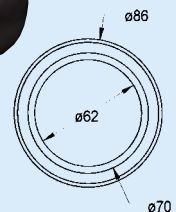

Tube length: 19 cm
Cutout diameter: 63 mm Ø
Surface of opening: 24 cm²

BR 15.34

Art. No. 5214

Bassreflexrohr, ohne Schrauben zu befestigen.

Rohrlänge: 14,7 cm
Einbauöffnung: 73 mm Ø
Öffnungsfläche: 34 cm²

Bass reflex tube which can be mounted without screws.

Tube length: 14,7 cm
Cutout diameter: 73 mm Ø
Surface of opening: 34 cm²

BR 13.25

Art. No. 5208

Variables Bassreflexrohr, einstellbar von 130 bis 250 mm, aus schwarzem Kunststoff.

Einbauöffnung: 72 mm Ø
Öffnungsfläche: 36 cm²

Bass reflex tube, adjustable between 130 and 250 mm, black plastic.

Cutout diameter: 72 mm Ø
Surface of opening: 36 cm²

BR 14.70

Art. No. 5213

Bassreflexrohr, ideal für große Boxen.

Rohrlänge: 14,5 cm
Einbauöffnung: 100 mm Ø
Öffnungsfläche: 70 cm²

Bass reflex tube, ideally suited for large enclosures.

Tube length: 14,5 cm
Cutout diameter: 100 mm Ø
Surface of opening: 70 cm²