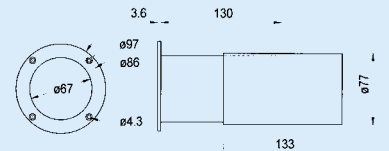

Tube length: 19 cm
Cutout diameter: 63 mm Ø
Surface of opening: 24 cm²

BR 15.34

Art. No. 5214

Bassreflexrohr, ohne Schrauben zu befestigen.

Rohrlänge: 14,7 cm
Einbauöffnung: 73 mm Ø
Öffnungsfläche: 34 cm²

Bass reflex tube which can be mounted without screws.

Tube length: 14,7 cm
Cutout diameter: 73 mm Ø
Surface of opening: 34 cm²

BR 13.25

Art. No. 5208

Variables Bassreflexrohr, einstellbar von 130 bis 250 mm, aus schwarzem Kunststoff.

Einbauöffnung: 72 mm Ø
Öffnungsfläche: 36 cm²

Bass reflex tube, adjustable between 130 and 250 mm, black plastic.

Cutout diameter: 72 mm Ø
Surface of opening: 36 cm²

BR 14.70

Art. No. 5213

Bassreflexrohr, ideal für große Boxen.

Rohrlänge: 14,5 cm
Einbauöffnung: 100 mm Ø
Öffnungsfläche: 70 cm²

Bass reflex tube, ideally suited for large enclosures.

Tube length: 14,5 cm
Cutout diameter: 100 mm Ø
Surface of opening: 70 cm²