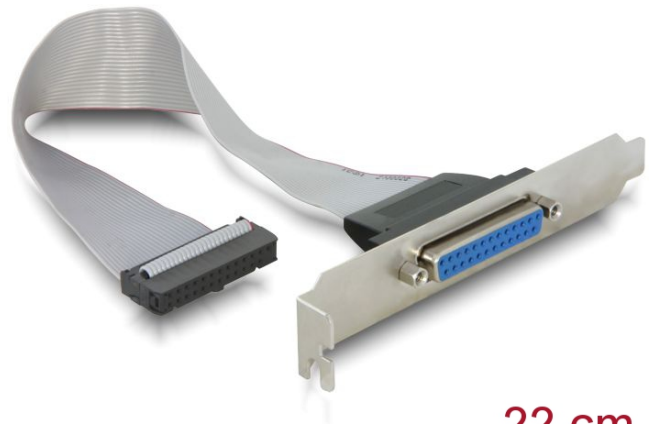

Delock Slotblech > 1 x Parallel

Kurzbeschreibung

Dieses Slotblech von Delock dient zum Einbau in einen Standard PC Slot und ermöglicht die Nutzung eines internen parallelen Port. Dieser kann nach außen geführt werden, um ein externes paralleles Gerät anzuschließen.

22 cm

Spezifikation

- Anschluss: 1 x parallel DB25 extern
- Mit Slotblech für Einbau in PC Slot
- Kabellänge: ca. 22 cm

Systemvoraussetzungen

- PC mit einem freien PC Slot
- Ein freier parallel Port intern

Packungsinhalt

- Slotblech 1 x Parallel Port

Artikel-Nr. 84300

EAN: 4043619843008

Ursprungsland: China

Verpackung: Poly Bag